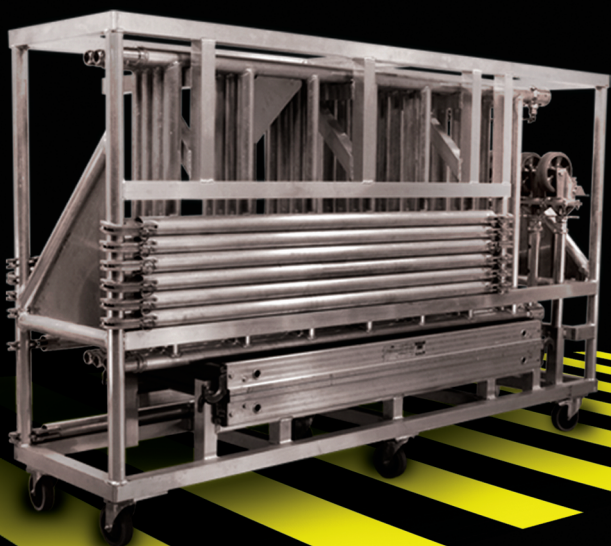

**TEXEL** + **ASD** =

**UP4**®

GRUPE  
**novelty**

Sécurité ✓  
Qualité ✓  
Ergonomie ✓  
Easy check ✓

TOUR DE TRAVAIL EN DOLLY.  
IMAGINÉE | CONÇUE | FABRIQUÉE  
PAR ET POUR LES PROFESSIONNELS  
DU SPECTACLE, DE L'EVENT ET  
DE L'ENTERTAINMENT.

PRIX INDICATIF  
**4 400.00** € HT

DISPONIBLE EN LOCATION  
[WWW.RENT-UP.FR](http://WWW.RENT-UP.FR) | 100.00 € HT

Existe en version « full black ».